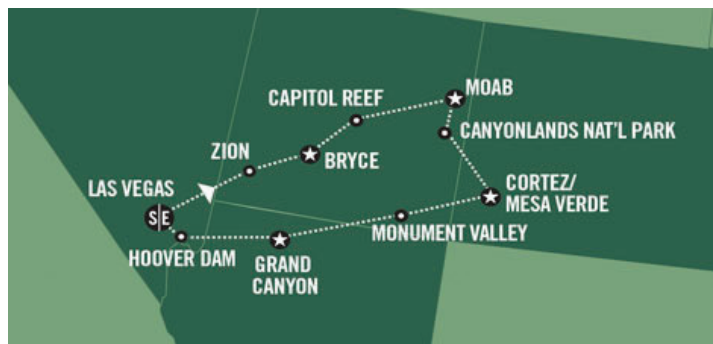

www.karismatravel.eu/tour/statiuniti

Canyon Adventure

8 Giorni
7 Notti

- 1° Giorno Las Vegas
- 2° Giorno Las Vegas
- 3° Giorno Las Vegas - Zion - Bryce Canyon
- 4° Giorno Bryce Canyon - Moab
- 5° Giorno Moab - Canyonlands - Mesa Verde
- 6° Giorno Mesa Verde - Monument Valley - Grand Canyon
- 7° Giorno Gran Canyon - Las Vegas
- 8° Giorno Las Vegas